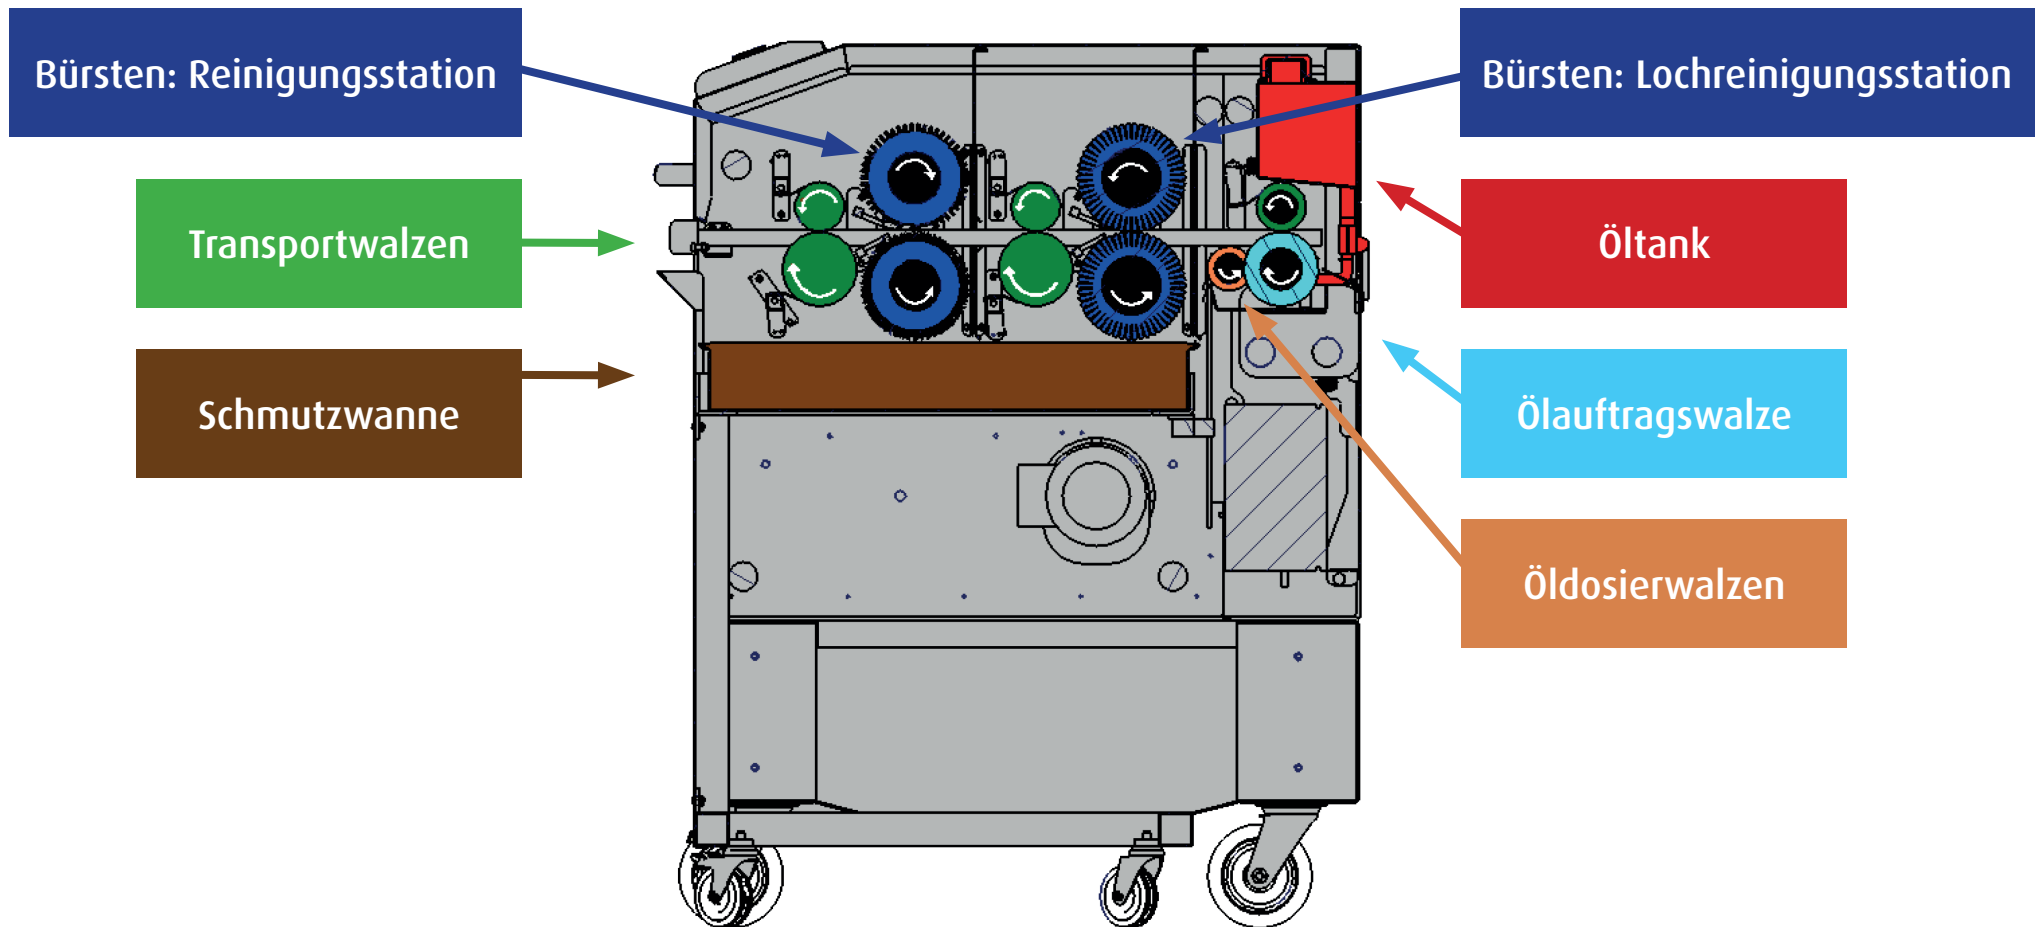

# Vorteile

unterstützt  
IFS/  
HACCP

**WP** Riehle

- Personaleinsparung: Reinigung von ca. 700 Blechen / Std. mit nur einer Person
- Saubere Löcher durch Lochputzstation: Zwei Putzstationen für optimale Reinigungsergebnisse
- Vermeidung des Auswalzens von Blechen durch federgelagerte und höhenverstellbare Walzen
- Einfache Wartung und Reinigung:
  - komfortable Öffnung des Deckels
  - einfache Entnahme der Bürsten ohne Neueinstellung der Abstände beim Wiedereinsetzen
- Geringe Servicekosten durch wartungsfreien Zahnriemenantrieb
- Geringe Ersatzteilkosten durch nachstellbare Bürsten

# Ausstattung & Eigenschaften

Die BRM DELUXE von WP Riehle reinigt schnell, effizient und hygienisch alle gängigen zweirandigen Back- und Lochbleche.

- Computersteuerung mit verschiedenen Reinigungsprogrammen
- zwei Putzstationen für beste Reinigungsergebnisse
- robuste Edelstahlkonstruktion mit solider und leiser Bauweise: massive Querstreben (Vollmetall), 5mm starke Seitenwangen, 3mm starke Seitengehäuse
- wartungsfreier und extrem leiser Zahnriemenantrieb
- sparsame Gummiwalzenbefettung
- einfach und genau nachjustierbare Bürsten
- Schnellkupplung an allen Bürsten zur einfachen Entnahme der Bürsten OHNE Neueinstellung der Abstände
- ausfahrbare Schmutzschublade

# Aufbau der Maschine

# Prozessbeschreibung

Alle Bürsten und Transportwalzen sind höhenverstellbar, wodurch eine exakte Null-ebene gewährleistet wird. Dies verringert das Auswalzen der Bleche und führt zu einer längeren Nutzungsdauer der Bürsten.