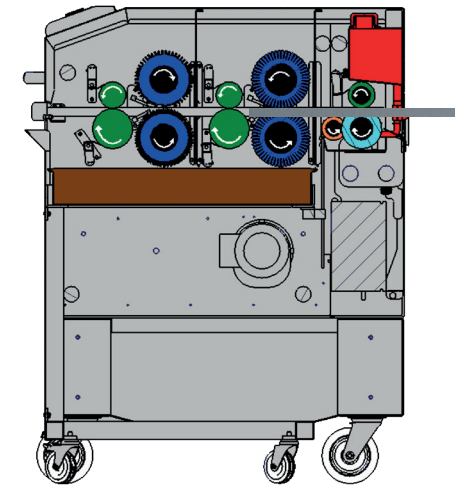

BEÖLUNG:
Unten Gummiwalze, oben Transportwalze mit Öltank