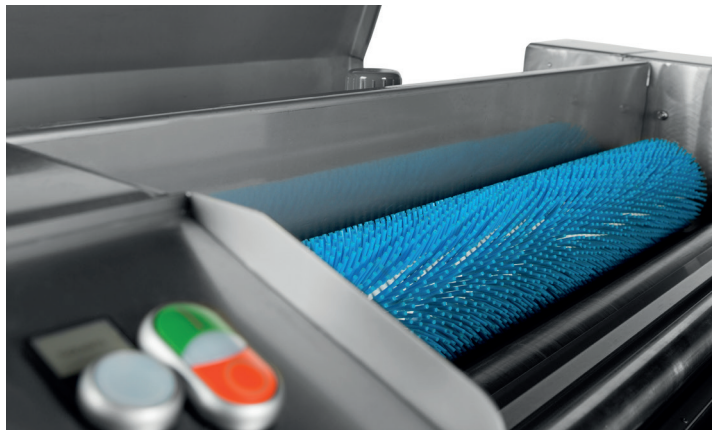

# Blechreinigungsanlage BRM DELUXE

Die BRM Deluxe ist eine fortschrittliche Blechreinigungsanlage, die speziell für die hygienische Reinigung und Befettung von Back- und Lochblechen entwickelt wurde.

ZUM PRODUKT

# Vorteile

unterstützt  
IFS/  
HACCP

**WP** Riehle

- Personaleinsparung: Reinigung von ca. 700 Blechen / Std. mit nur einer Person
- Saubere Löcher durch Lochputzstation: Zwei Putzstationen für optimale Reinigungsergebnisse
- Vermeidung des Auswalzens von Blechen durch federgelagerte und höhenverstellbare Walzen
- Einfache Wartung und Reinigung:
  - komfortable Öffnung des Deckels
  - einfache Entnahme der Bürsten ohne Neueinstellung der Abstände beim Wiedereinsetzen
- Geringe Servicekosten durch wartungsfreien Zahnriemenantrieb
- Geringe Ersatzteilkosten durch nachstellbare Bürsten

# Ausstattung & Eigenschaften

Die BRM DELUXE von WP Riehle reinigt schnell, effizient und hygienisch alle gängigen zweirandigen Back- und Lochbleche.

- Computersteuerung mit verschiedenen Reinigungsprogrammen
- zwei Putzstationen für beste Reinigungsergebnisse
- robuste Edelstahlkonstruktion mit solider und leiser Bauweise: massive Querstreben (Vollmetall), 5mm starke Seitenwangen, 3mm starke Seitengehäuse
- wartungsfreier und extrem leiser Zahnriemenantrieb
- sparsame Gummiwalzenbefettung
- einfach und genau nachjustierbare Bürsten
- Schnellkupplung an allen Bürsten zur einfachen Entnahme der Bürsten OHNE Neueinstellung der Abstände
- ausfahrbare Schmutzschublade

# Prozessbeschreibung

Alle Bürsten und Transportwalzen sind höhenverstellbar, wodurch eine exakte Null-ebene gewährleistet wird. Dies verringert das Auswalzen der Bleche und führt zu einer längeren Nutzungsdauer der Bürsten.