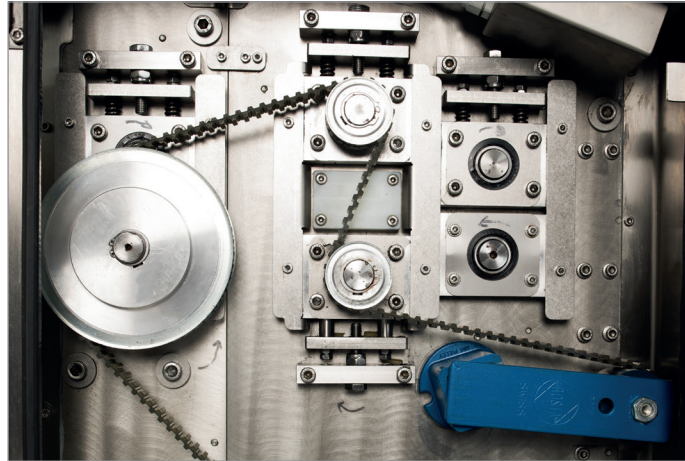

Impressionen