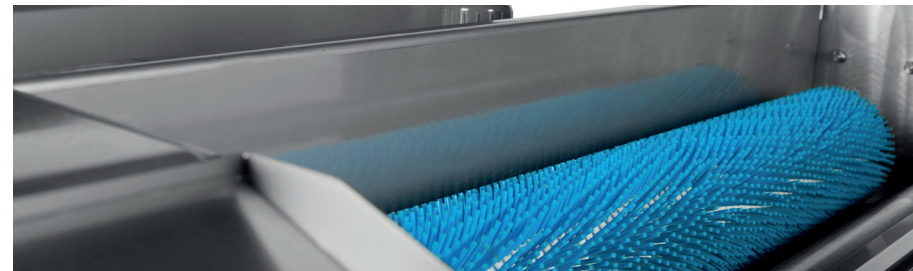

# Vorteile

unterstützt  
IFS/  
HACCP

**WP** Riehle

- Personaleinsparung: Reinigung von ca. 700 Blechen / Std. mit nur einer Person
- Saubere Löcher durch Lochputzstation: Zwei Putzstationen für optimale Reinigungsergebnisse
- Vermeidung des Auswalzens von Blechen durch federgelagerte und höhenverstellbare Walzen
- Einfache Wartung und Reinigung:
  - komfortable Öffnung des Deckels
  - einfache Entnahme der Bürsten ohne Neueinstellung der Abstände beim Wiedereinsetzen
- Geringe Servicekosten durch wartungsfreien Zahnriemenantrieb
- Geringe Ersatzteilkosten durch nachstellbare Bürsten

# Ausstattung & Eigenschaften

Die BRM DELUXE von WP Riehle reinigt schnell, effizient und hygienisch alle gängigen zweirandigen Back- und Lochbleche.

- Computersteuerung mit verschiedenen Reinigungsprogrammen
- zwei Putzstationen für beste Reinigungsergebnisse
- robuste Edelstahlkonstruktion mit solider und leiser Bauweise: massive Querstreben (Vollmetall), 5mm starke Seitenwangen, 3mm starke Seitengehäuse
- wartungsfreier und extrem leiser Zahnriemenantrieb
- sparsame Gummiwalzenbefettung
- einfach und genau nachjustierbare Bürsten
- Schnellkupplung an allen Bürsten zur einfachen Entnahme der Bürsten OHNE Neueinstellung der Abstände
- ausfahrbare Schmutzschublade

# Prozessbeschreibung

Alle Bürsten und Transportwalzen sind höhenverstellbar, wodurch eine exakte Null-ebene gewährleistet wird. Dies verringert das Auswalzen der Bleche und führt zu einer längeren Nutzungsdauer der Bürsten.