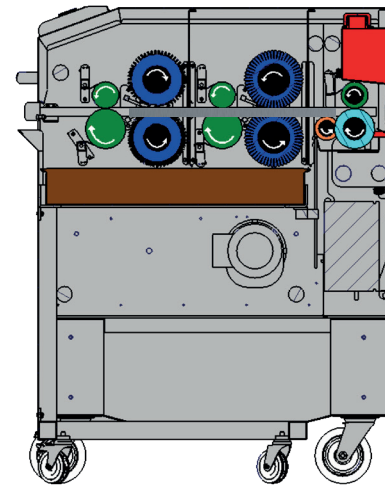

# Aufbau der Maschine

# Prozessbeschreibung

Alle Bürsten und Transportwalzen sind höhenverstellbar, wodurch eine exakte Null-ebene gewährleistet wird. Dies verringert das Auswalzen der Bleche und führt zu einer längeren Nutzungsdauer der Bürsten.

**EINGANG:**  
Das Blech wird mit der Backseite nach unten in den Einzug geführt...

**1. REINIGUNG:**  
Unten Federstahlbürsten und oben Kunststoffbürsten

**2. REINIGUNG:**  
Unten und oben Kunststoffbürsten. Lochreinigung durch Bürsteneingriff in die Löcher

# Technische Details

<b>Größe:</b>	<b>58</b>	<b>78</b>	<b>98</b>
<b>Breite:</b>	<b>1.140 mm</b>	<b>1.340 mm</b>	<b>1.540 mm</b>
<b>Tiefe:</b>	<b>910 mm</b>		
<b>Höhe (Maschine mit Eingabehöhe 84cm)</b>	<b>1.080 mm</b>		
<b>Höhe (niedrige Ausführung)</b>	<b>850 mm</b>		
<b>Für Blechbreite:</b>	<b>580 mm</b>	<b>780 mm</b>	<b>980 mm</b>
<b>Leistung:</b>	<b>1,5 kW</b>		
<b>Anschluss:</b>	<b>CEE 400V 16 A</b>		
<b>Gewicht:</b>	<b>ca. 440 kg</b>	<b>ca. 530 kg</b>	<b>ca. 620 kg</b>
<b>Öltank:</b>	<b>ca. 11 Liter</b>		