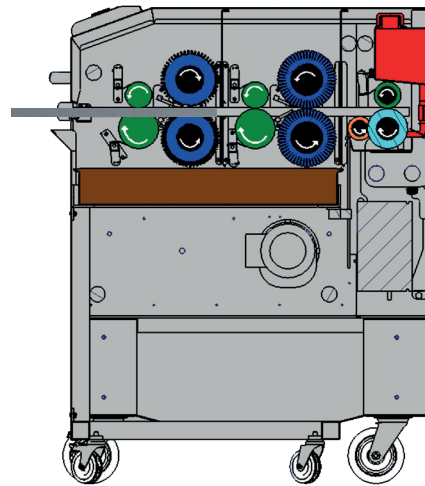

1. REINIGUNG:
Unten Federstahlbürsten und oben Kunststoffbürsten