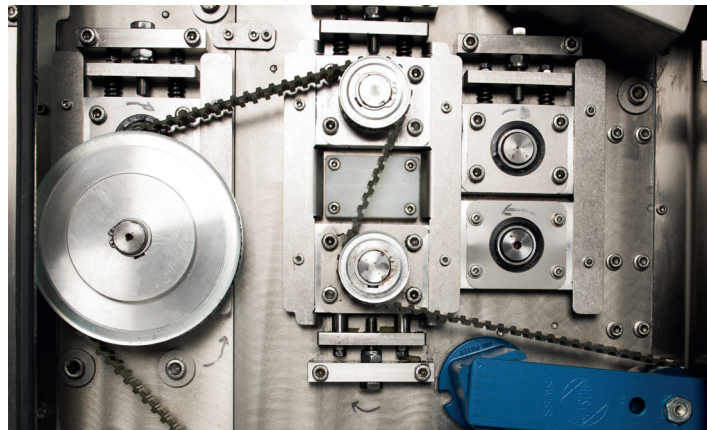

# Blechreinigungsanlage BRM DELUXE

Die BRM Deluxe ist eine fortschrittliche Blechreinigungsanlage, die speziell für die hygienische Reinigung und Befettung von Back- und Lochblechen entwickelt wurde.

ZUM PRODUKT

# Vorteile

unterstützt  
IFS/  
HACCP

**WP** Riehle

- Personaleinsparung: Reinigung von ca. 700 Blechen / Std. mit nur einer Person
- Saubere Löcher durch Lochputzstation: Zwei Putzstationen für optimale Reinigungsergebnisse
- Vermeidung des Auswalzens von Blechen durch federgelagerte und höhenverstellbare Walzen
- Einfache Wartung und Reinigung:
  - komfortable Öffnung des Deckels
  - einfache Entnahme der Bürsten ohne Neueinstellung der Abstände beim Wiedereinsetzen
- Geringe Servicekosten durch wartungsfreien Zahnriemenantrieb
- Geringe Ersatzteilkosten durch nachstellbare Bürsten

# Ausstattung & Eigenschaften

Die BRM DELUXE von WP Riehle reinigt schnell, effizient und hygienisch alle gängigen zweirandigen Back- und Lochbleche.

- Computersteuerung mit verschiedenen Reinigungsprogrammen
- zwei Putzstationen für beste Reinigungsergebnisse
- robuste Edelstahlkonstruktion mit solider und leiser Bauweise: massive Querstreben (Vollmetall), 5mm starke Seitenwangen, 3mm starke Seitengehäuse
- wartungsfreier und extrem leiser Zahnriemenantrieb
- sparsame Gummiwalzenbefettung
- einfach und genau nachjustierbare Bürsten
- Schnellkupplung an allen Bürsten zur einfachen Entnahme der Bürsten OHNE Neueinstellung der Abstände
- ausfahrbare Schmutzschublade

# Prozessbeschreibung

Alle Bürsten und Transportwalzen sind höhenverstellbar, wodurch eine exakte Null-ebene gewährleistet wird. Dies verringert das Auswalzen der Bleche und führt zu einer längeren Nutzungsdauer der Bürsten.