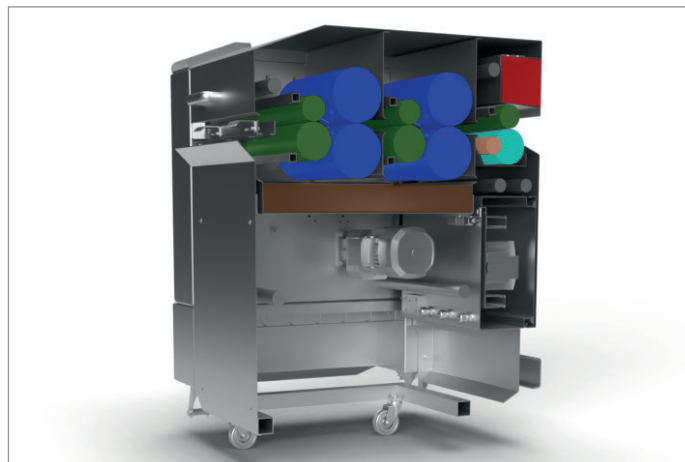

Impressionen