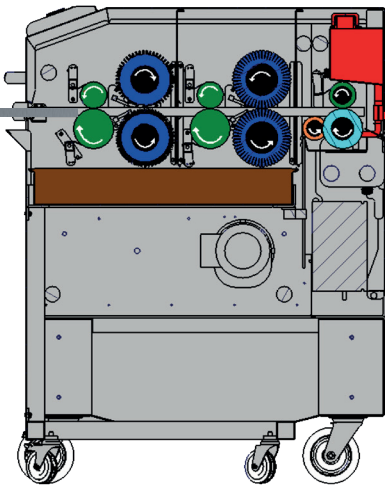

# Aufbau der Maschine

# Prozessbeschreibung

Alle Bürsten und Transportwalzen sind höhenverstellbar, wodurch eine exakte Null-ebene gewährleistet wird. Dies verringert das Auswalzen der Bleche und führt zu einer längeren Nutzungsdauer der Bürsten.